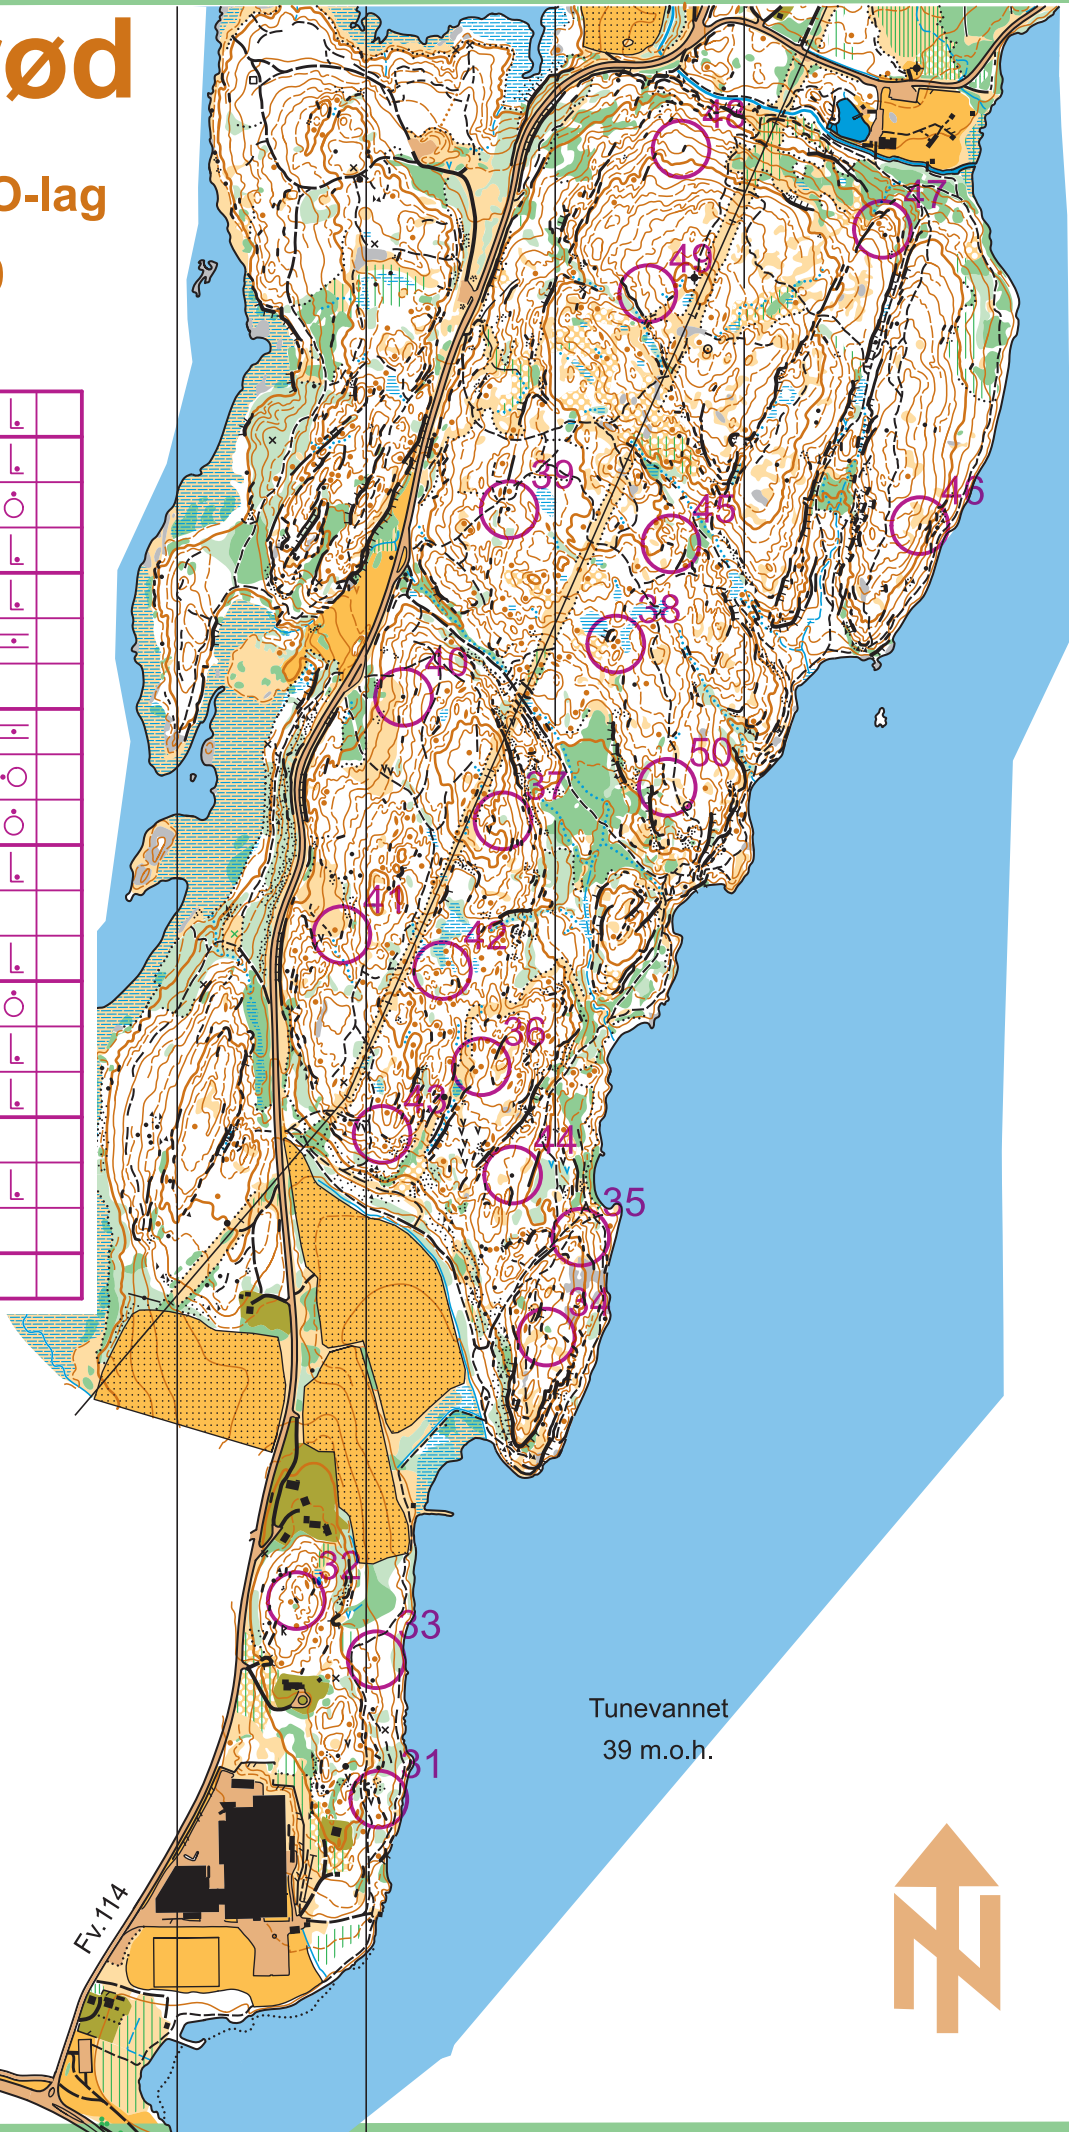

# Stenerød

Sarpsborg O-lag

M=1:10 000

Ekv.: 5m

31	⌌		⌌
32	⌌		⌌
33		●	○
34		⌌	⌌
35	↑	⌌	⌌
36	●	●	≡
37	∩		
38	●	●	≡
39	▲		○
40		▲	○
41	⌌		⌌
42		∩	
43		⌌	⌌
44	▲		○
45		⌌	⌌
46	⌌		⌌
47	∩		
48		⌌	⌌
49		∩	
50	∩		

Tunevannet  
39 m.o.h.

Fv.114

Quality hotell